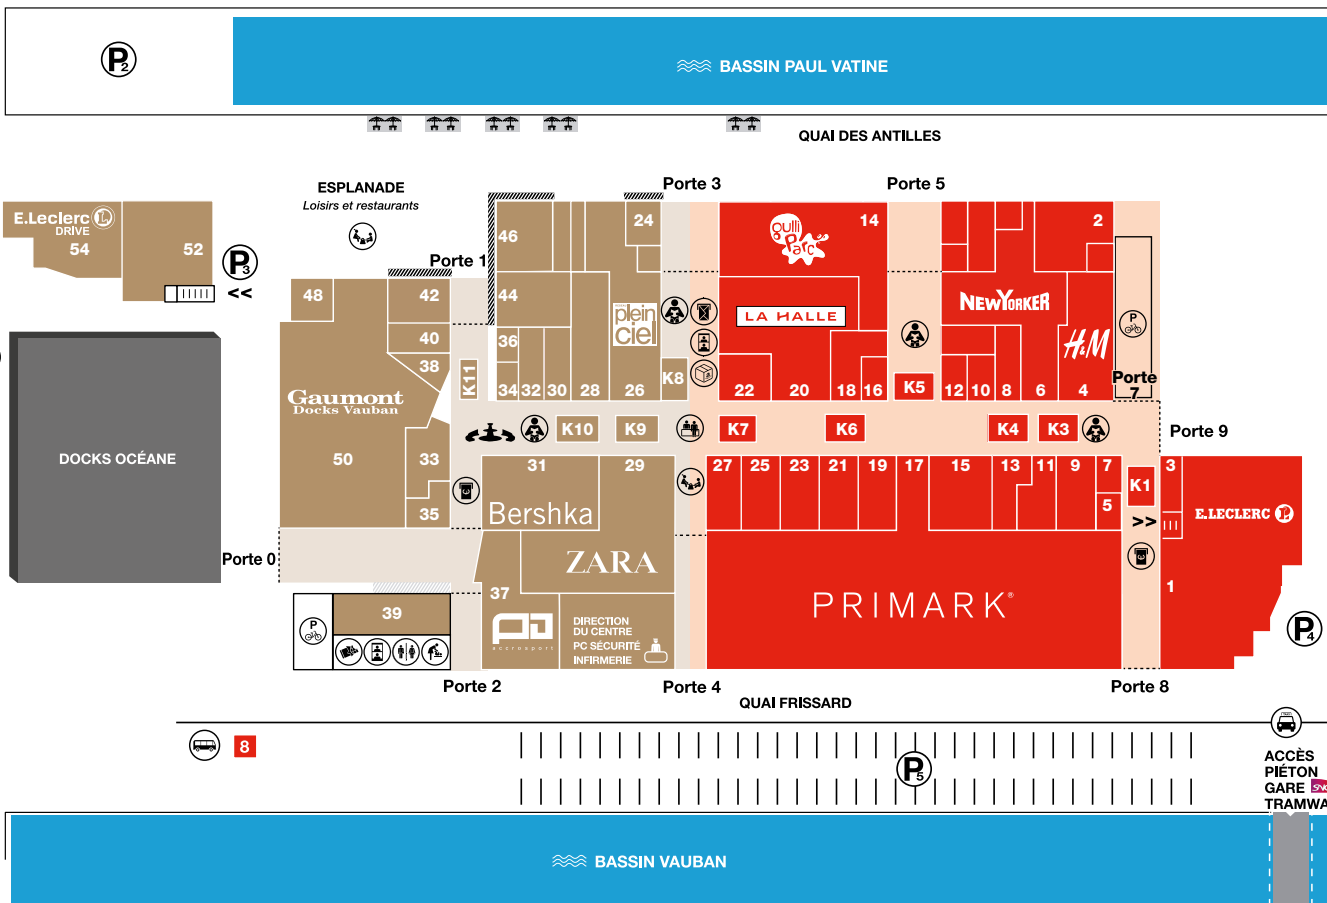

NOS ENSEIGNES

ACCESSOIRES DE MODE

Bijoux
■ K6 Carador

Chaussures
■ 34 Adidas Originals
■ 9 FootLocker
■ 4 H&M
■ 33 JD Sports
■ 20 La Halle
■ 6 New Yorker
■ 17 Primark

MODE

Lingerie
■ 4 H&M
■ 20 La Halle
■ 6 New Yorker
■ 17 Primark
■ 12 Rouge Gorge
■ 10 Undiz

Mode femme

■ 34 Adidas Originals
■ 31 Bershka **NOUVEAU**
■ 9 FootLocker
■ 30 Formul'
■ 4 H&M
■ 33 JD Sports
■ 20 La Halle
■ 28 Mango
■ 6 New Yorker
■ 17 Primark
■ 23 Promod
■ 22 Quiksilver
■ 8 Superdry
■ 29 Zara

Mode homme

■ 34 Adidas Originals
■ 31 Bershka **NOUVEAU**
■ 9 FootLocker
■ 4 H&M
■ 33 JD Sports
■ 25 Jules
■ 20 La Halle
■ 6 New Yorker
■ 17 Primark
■ 22 Quiksilver
■ 8 Superdry
■ 29 Zara

Mode enfant et maternité

■ 13 Du Pareil au Même
■ 4 H&M
■ 20 La Halle
■ 19 Okaidi
■ 17 Primark
■ 22 Quiksilver
■ 29 Zara

SPORT ET OUTDOOR

■ 37 Accrosport
■ 39 Crossfit

MAISON

■ 18 Muy Mucho
■ 26 Plein Ciel
■ 17 Primark

BEAUTÉ ET SANTÉ

Optique / audition
■ 35 Acuitis

Beauté et bien-être

■ K5 BAB Bar à beauté **NOUVEAU**
■ 11 Marionnaud
■ 16 NYX Professional Makeup
■ 17 Primark
■ 7 Yves Rocher

CULTURE ET MULTIMÉDIA

■ 38 Micromania
■ 26 Plein Ciel

CINÉMA

■ 50 Gaumont

JEUX ET LOISIRS

■ 14 Gulli Parc
■ 38 Micromania
■ 26 Plein Ciel

SERVICES

Divers

■ 5 CIG Conseil (cigarettes électroniques) **NOUVEAU**
■ 2 Crèche Babilou
■ K1 Wizzle

Papeterie

■ 26 Plein Ciel

HYPERMARCHÉ ET ALIMENTATION

■ K9 De Neuville
■ 1 E. Leclerc
■ 54 E. Leclerc Drive
■ K4 Lolly's

RESTAURANTS ET PAUSES GOURMANDES

■ 40 Bchef
■ K3 Columbus Café
■ 44 Courtepaille
■ K7 Crep'eat
■ K10 De Neuville
■ 42 Old Wild West **NOUVEAU**
■ 3 La P'tite Viennois'
■ K8 Le Club Sandwich Café **NOUVEAU**
■ 24 Miyaki
■ 48 Memphis Coffee
■ 46 Pizza Del Arte
■ K11 Waffle Factory
■ 52 Wok Grill
■ K9 Yogurt Factory

NOS SERVICES

- Wifi
- Carte fidélité
- Carte cadeaux
- Accueil
- Espaces repos
- Toilettes
- Distributeur
- Distributeur boissons
- Casier Amazon «Tangi»
- Boîte aux lettres
- Photomaton
- Prêt de fauteuils roulants
- Taxi
- Parking vélos
- Parking
- Accès bus
- Tramway

POUR LES ENFANTS

- Prêt de poussettes
- Espace bébé
- Gulli Parc
- Espace enfants

RESTEZ CONNECTÉ !

Suivez toutes nos actualités & bons plans sur :

[f](https://www.facebook.com/docksvauban.com) [i](https://www.instagram.com/docksvauban.com)

docksvauban.com

P PARKING OFFERT SOUS CONDITIONS

OUVERT 7J/7